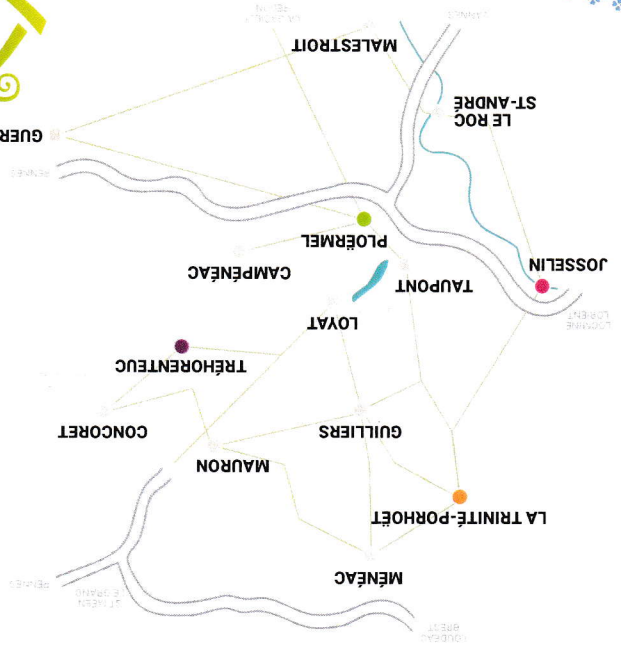

De Josselin à Brocéliande

notre histoire se découvre, se raconte et se transmet...
alors partez en visite !

Toutes nos prestations groupes sont assurées par des partenaires expérimentés et de grande qualité (guides-conférenciers de Bretagne Buissonnière, guides-contours de la contrée des guides de Brocéliande, dépinériste...)

Notre service groupe propose un service de réservation personnalisé. Justine et Harmony, vos interlocutrices privilégiées, sauront traiter vos demandes et répondre à toutes vos attentes pour un programme à la carte. La réservation est obligatoire.

À savoir : La gratuité est appliquée pour le chauffeur du bus ou l'organisateur.

#Brocéliande
Vous aussi, partagez
votre expérience avec :

OFFICE DE TOURISME SERVICE GROUPES
Tél. 02 97 22 36 43
www.broceliande-vacances.com
HARMONY BALADES CONTÉES BROCELIANDE
h.vanderplancke@ploermelcommunaute.bzh
JUSTINE AUTRES VISITES
j.laubin@ploermelcommunaute.bzh